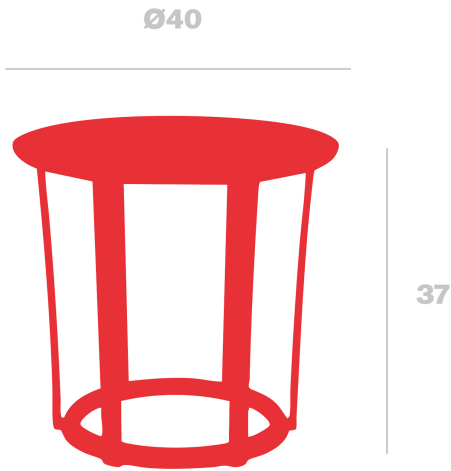

Mesa Raff

By Joan Gaspar

Mesa para uso interior y exterior. Inyectado con fibra de vidrio y PP. Protección UV.

Medidas

**A 40cm x L 40cm
W 15.75in x L 15.75in**

Peso

**1.5 Kg
3.31 lb**

Información logística

Unidades	Packaging (cm)	Packaging (in)	m ³	ft ³	Peso Br. (kg)	Gross We. (lb)
4X	41 x 41 x 50	16.14 x 16.14 x 19.69	0.084	2.97	1.58	3.48
4X	40 x 40 x 51	15.75 x 15.75 x 20.08	0.082	2.9	1.58	3.48

Producción Sostenible - Compromiso Ambiental