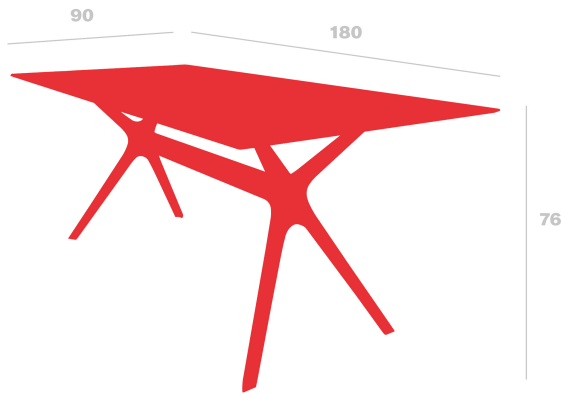

Mesa Vela L

By Fabrizio Batoni

Mesa para uso interior y exterior con pie central compuesto por dos bases inyectadas en fibra de vidrio con PP mediante tecnología de moldeo asistida por gas, unidas por una barra de aluminio. Protección UV. Sobre de compacto fenólico.

Medidas

**A 90cm x L 180cm
W 35.43in x L 70.87in**

Peso

**38.5 Kg
84.88 lb**

Certificados

UNEN15372

Información logística

Unidades	Packaging (cm)	Packaging (in)	m ³	ft ³	Peso Br. (kg)	Gross We. (lb)
1X	83 x 74 x 27	32.68 x 29.13 x 10.63	0.166	5.86	40.43	89.13
1x	83 x 74 x 27	32.68 x 29.13 x 10.63	0.166	5.86	40.43	89.13