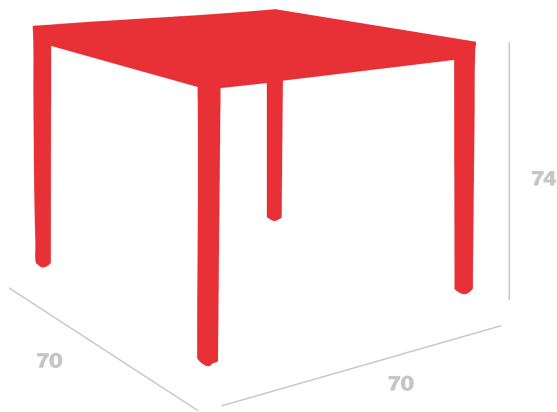

Mesa Barcino

By Joan Gaspar

Mesa apilable para uso interior y exterior. Estructura de aluminio anodizado pintado por pulverización y secado al horno de 40 x 40 mm y 1,50 mm de grosor. Sobre de 3 mm de grosor.

Medidas

**A 70cm x L 70cm
W 27.56in x L 27.56in**

Peso

**7.9 Kg
17.42 lb**

Certificados

UNEEN581-1

Información logística

Unidades	Packaging (cm)	Packaging (in)	m ³	ft ³	Peso Br. (kg)	Gross We. (lb)
1X	80 x 89 x 120	31.5 x 35.04 x 47.24	0.854	30.16	8.3	18.3
1X	100 x 89 x 120	39.37 x 35.04 x 47.24	1.068	37.72	8.3	18.3
1X	80 x 89 x 120	31.5 x 35.04 x 47.24	0.854	30.16	8.3	18.3
1X	80 x 120 x 90	31.5 x 47.24 x 35.43	0.864	30.51	8.3	18.3