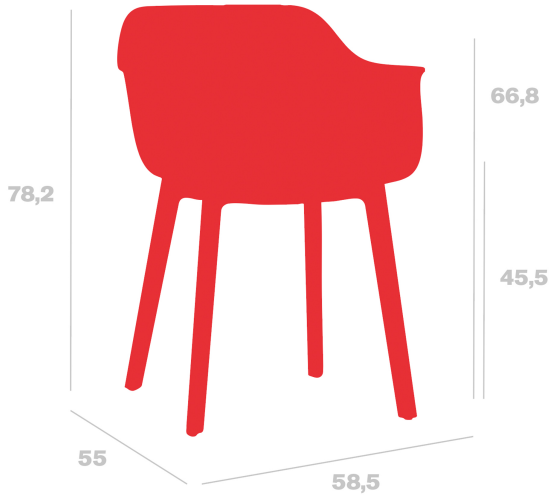

Silla Shape

By Josep Llusà

**Silloncito para uso interior y exterior.
Carcasa y estructura inyectada en
polipropileno con fibra de vidrio. Peso neto
6,18 kg**

Medidas

**W 58.5cm x L 55cm x H 78.2cm x Hs 45.5cm x Ha 66.8cm
W 23.03in x L 21.65in x H 30.79in x Hs 17.91in x Ha 26.3in**

Peso

**6.18 Kg
13.62 lb**

Certificados

UNEN16139

Información logística

Unidades	Packaging (cm)	Packaging (in)	m ³	ft ³	Peso Br. (kg)	Gross We. (lb)
2X	61 x 61 x 62	24.02 x 24.02 x 24.41	0.231	8.16	6.49	14.31
2X	61 x 61 x 62	24.02 x 24.02 x 24.41	0.231	8.16	6.49	14.31