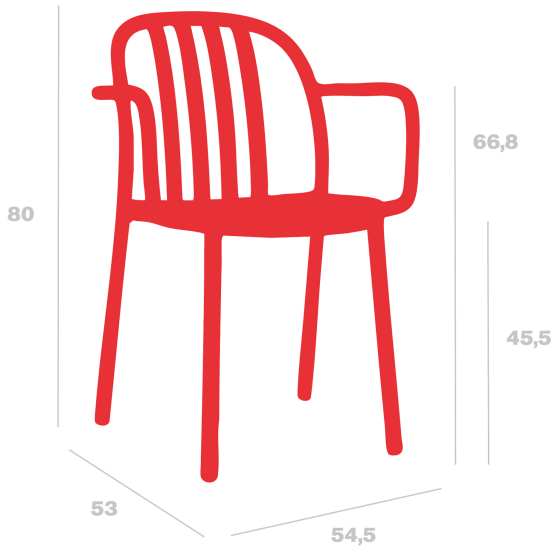

Silla con Brazos Sue

By Joan Gaspar

Silla para uso interior y exterior. Inyectado en polipropileno con fibra de vidrio. Apilable. Protección UV. Peso neto 3,77 kg.

Medidas

**A 54.5cm x L 53cm
W 21.46in x L 20.87in**