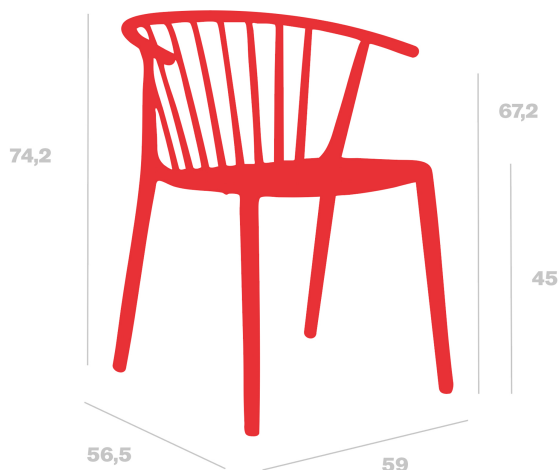

Silla Woody

By Josep Llusçà

**Silla con brazos para uso interior y exterior.
Inyectada en fibra de vidrio con PP. Apilable.
Protección UV. Peso neto 4,2 kg.**

Medidas

**A 59cm x L 56.5cm
W 23.23in x L 22.24in**

Peso

**4.2 Kg
9.26 lb**

Certificados

**UNEN16139
UNEEN581-2
UNEEN581-1**

Información logística

Unidades	Packaging (cm)	Packaging (in)	m ³	ft ³	Peso Br. (kg)	Gross We. (lb)
4X	60.7 x 73.7 x 96.9	23.9 x 29.02 x 38.15	0.433	15.29	4.41	9.72
P.20	58 x 98 x 186	22.83 x 38.58 x 73.23	1.057	37.33	4.41	9.72
P.25	58 x 98 x 220	22.83 x 38.58 x 86.61	1.25	44.14	4.41	9.72