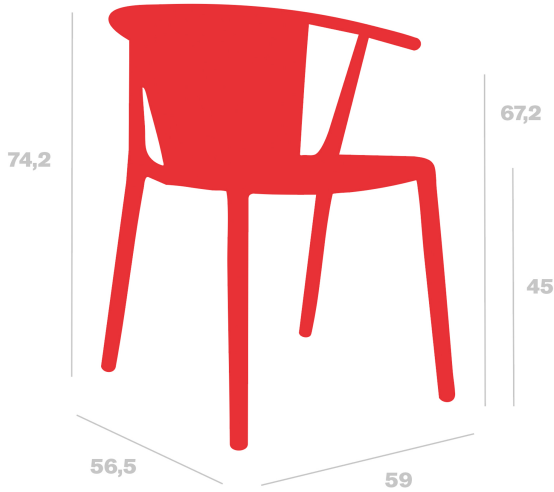

Silla con Brazos Woody Flat

By Josep Llusçà

**Silla con brazos para uso interior y exterior.
Inyectada en fibra de vidrio con PP. Apilable.
Protección UV. Peso neto 4,4 kg.**

Medidas

W 59cm x L 56.5cm x H 74.2cm x Hs 45cm x Ha 67.2cm

W 23.23in x L 22.24in x H 29.21in x Hs 17.72in x Ha 26.46in

Peso

4.2 Kg

9.26 lb

Apilable

10

Certificados

UNEN16139

UNEEN581-2

UNEEN581-1

Información logística

Unidades	Packaging (cm)	Packaging (in)	m ³	ft ³	Peso Br. (kg)	Gross We. (lb)
4X	60.7 x 73.7 x 96.9	23.9 x 29.02 x 38.15	0.433	15.29	4.41	9.72
P.20	58 x 98 x 186	22.83 x 38.58 x 73.23	1.057	37.33	4.41	9.72
P.25	58 x 98 x 220	22.83 x 38.58 x 86.61	1.25	44.14	4.41	9.72
P25	58 x 98 x 220	22.83 x 38.58 x 86.61	1.25	44.14	4.41	9.72
1x	60.7 x 73.7 x 96.9	23.9 x 29.02 x 38.15	0.433	15.29	4.41	9.72