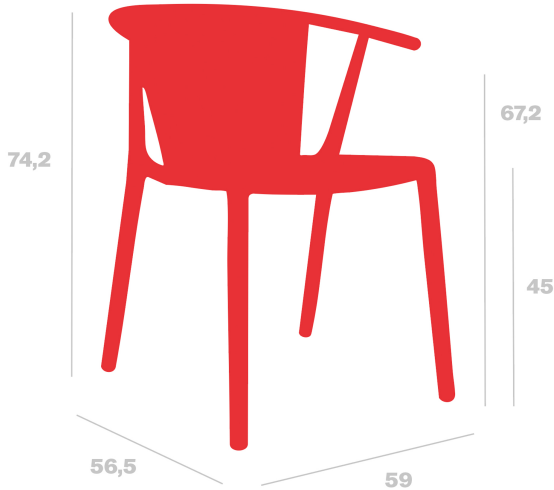

Silla con Brazos Woody Flat

By Josep Llusçà

**Silla con brazos para uso interior y exterior.
Inyectada en fibra de vidrio con PP. Apilable.
Protección UV. Peso neto 4,4 kg.**

Medidas

**A 59cm x L 56.5cm
W 23.23in x L 22.24in**

Peso

**4.2 Kg
9.26 lb**

Certificados

**UNEN16139
UNEEN581-2
UNEEN581-1**

Información logística

Unidades	Packaging (cm)	Packaging (in)	m ³	ft ³	Peso Br. (kg)	Gross We. (lb)
4X	60.7 x 73.7 x 96.9	23.9 x 29.02 x 38.15	0.433	15.29	4.41	9.72
P.20	58 x 98 x 186	22.83 x 38.58 x 73.23	1.057	37.33	4.41	9.72
P.25	58 x 98 x 220	22.83 x 38.58 x 86.61	1.25	44.14	4.41	9.72
P25	58 x 98 x 220	22.83 x 38.58 x 86.61	1.25	44.14	4.41	9.72
1x	60.7 x 73.7 x 96.9	23.9 x 29.02 x 38.15	0.433	15.29	4.41	9.72