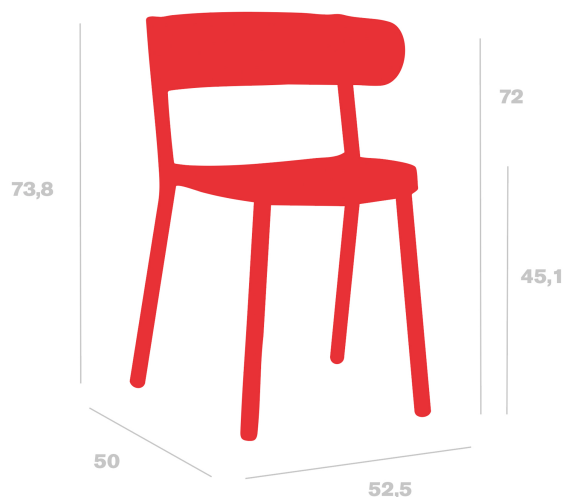

Silla Casino

By Joan Gaspar

Silla con brazos para uso interior y exterior. Inyectada en fibra de vidrio con PP mediante tecnología de moldeo asistida por gas. Apilable. Protección UV. Peso neto 3,5 Kg.

Medidas

**A 52.5cm x L 50cm
W 20.67in x L 19.69in**

Peso

**3.5 Kg
7.72 lb**

Certificados

**UNEN16139
UNEEN581-2
UNEEN581-1**

Información logística

Unidades	Packaging (cm)	Packaging (in)	m ³	ft ³	Peso Br. (kg)	Gross We. (lb)
4X	60.1 x 66.1 x 90	23.66 x 26.02 x 35.43	0.358	12.64	3.68	8.11
P.25	58 x 98 x 220	22.83 x 38.58 x 86.61	1.25	44.14	3.68	8.11
P20	58 x 98 x 183	22.83 x 38.58 x 72.05	1.04	36.73	3.68	8.11
P25	58 x 98 x 220	22.83 x 38.58 x 86.61	1.25	44.14	3.68	8.11