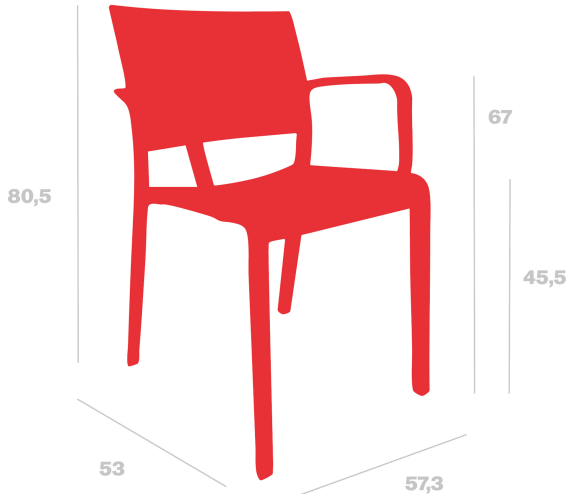

# Silla con Brazos Fiona

By Josep Llusçà

**Silla con brazos para uso interior y exterior. Inyectada con fibra de vidrio y PP. Apilable. Protección UV. Peso neto 4,52 kg.**

## Medidas

**A 52.3cm x L 52cm  
W 20.59in x L 20.47in**

## Peso

**4.52 Kg  
9.96 lb**