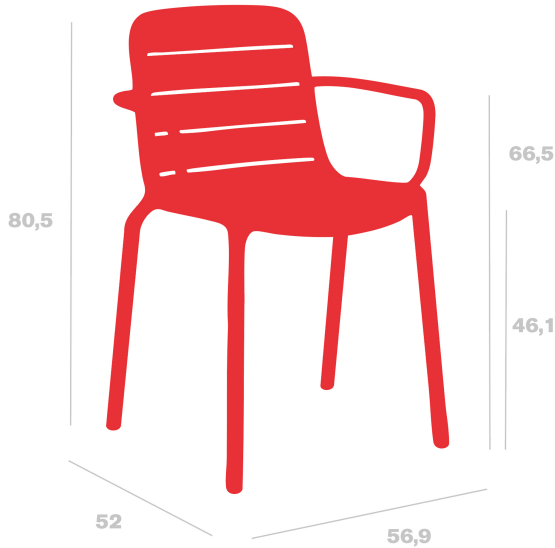

Silla Con Brazos Gina

By Joan Gaspar

Silla con brazos para uso interior y exterior. Inyectada en fibra de vidrio con PP mediante tecnología de moldeo asistida por gas. Apilable. Protección UV. Peso neto 3,65 kg. Tornillos inoxidables.

Medidas

**A 56.9cm x L 52cm
W 22.4in x L 20.47in**

Peso

**3.65 Kg
8.05 lb**

Certificados

**UNEN16139
UNEEN581-1**

Información logística

Unidades	Packaging (cm)	Packaging (in)	m ³	ft ³	Peso Br. (kg)	Gross We. (lb)
4X	60.1 x 66.1 x 90	23.66 x 26.02 x 35.43	0.358	12.64	3.83	8.44
P.24	120 x 80 x 220	47.24 x 31.5 x 86.61	2.112	74.58	3.83	8.44
1x	120 x 80 x 220	47.24 x 31.5 x 86.61	2.112	74.58	3.83	8.44