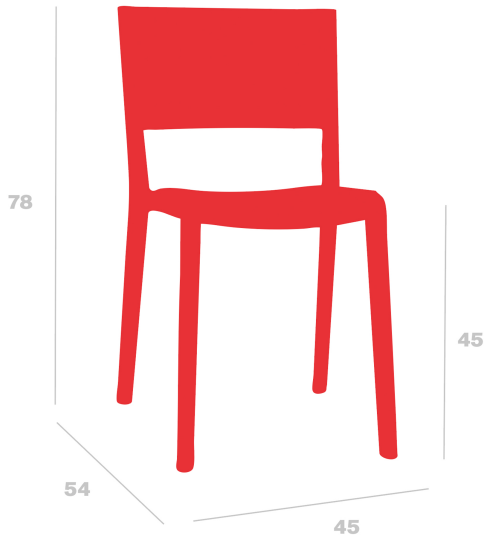

# Silla Spot

By Josep Llusçà

**Silla para uso interior y exterior. Inyectada en fibra de vidrio con PP mediante tecnología de moldeo asistida por gas. Apilable. Protección contra rayos UV. Peso neto 2,80 kg.**

## Medidas

**A 45cm x L 54cm  
W 17.72in x L 21.26in**

## Peso

**2.8 Kg  
6.17 lb**