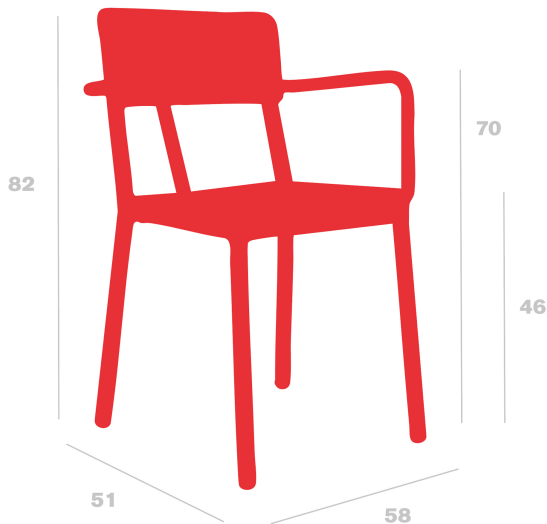

Silla con brazos Lisboa

By Joan Gaspar

Silla con brazos para uso interior y exterior. Inyectada en fibra de vidrio con PP mediante tecnología de moldeo asistida por gas. Brazos sujetos a la estructura mediante tornillos inoxidables. Apilable. Protección UV. Peso neto 3,67 kg.

Medidas

**A 58cm x L 51cm
W 22.83in x L 20.08in**

Peso

**3.67 Kg
8.09 lb**

Información logística

Unidades	Packaging (cm)	Packaging (in)	m ³	ft ³	Peso Br. (kg)	Gross We. (lb)
4X	60.7 x 62.4 x 103.4	23.9 x 24.57 x 40.71	0.392	13.84	3.85	8.49
P16	58 x 98 x 174	22.83 x 38.58 x 68.5	0.989	34.93	3.85	8.49
P23	58 x 98 x 220	22.83 x 38.58 x 86.61	1.25	44.14	3.85	8.49
P.23	58 x 98 x 220	22.83 x 38.58 x 86.61	1.25	44.14	3.85	8.49
1x	60.7 x 62.4 x 103.4	23.9 x 24.57 x 40.71	0.392	13.84	3.85	8.49
1x	58 x 98 x 174	22.83 x 38.58 x 68.5	0.989	34.93	3.85	8.49
1x	58 x 98 x 220	22.83 x 38.58 x 86.61	1.25	44.14	3.85	8.49