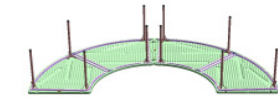

medidas / measurements / dimensions:	231 x 76 x 74 cm / 90,94 x 29,92 x 29,13 in
peso / weight / poids:	17,90 kg / 20.70 lb
color / colour / couleur:	EAN
	8411344663905

DESCRIPCIÓN TÉCNICA / TECHNICAL DESCRIPTION / DESCRIPTION TECHNIQUE

Mesa plegable con estructura de acero pintado y sobre de polietileno de alta densidad, en color gris claro. Grosor sobre 51 mm. Tablero articulado para un óptimo almacenaje. Peso neto 17,90 kg. Sistema de unión de mesas.