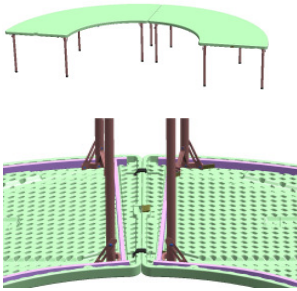

medidas / measurements / dimensions:	231 x 76 x 74 cm / 90,94 x 29,92 x 29,13 in
peso / weight / poids:	17,90 kg / 20.70 lb
color / colour / couleur:	EAN
	8411344663905

DESCRIPCIÓN TÉCNICA / TECHNICAL DESCRIPTION / DESCRIPTION TECHNIQUE

Mesa plegable con estructura de acero pintado y sobre de polietileno de alta densidad, en color gris claro. Grosor sobre 51 mm. Tablero articulado para un óptimo almacenaje. Peso neto 17,90 kg. Sistema de unión de mesas.

Folding table with power-coated steel structure and high density polyethylene table top. Table top 51 mm thickness. Articulated table top board for optimum storage. Net weight 17,90 kg (39.38 lb). Available in light grey. Table joining system.

Table pliante avec structure d'acier peint en plateau en polyéthylène de haute densité couleur gris clair. Épaisseur plateau 51 mm. Plateau articulé pour permettre un rangement optimum.. Poids net 17,90 kg. Système d'union de tables.